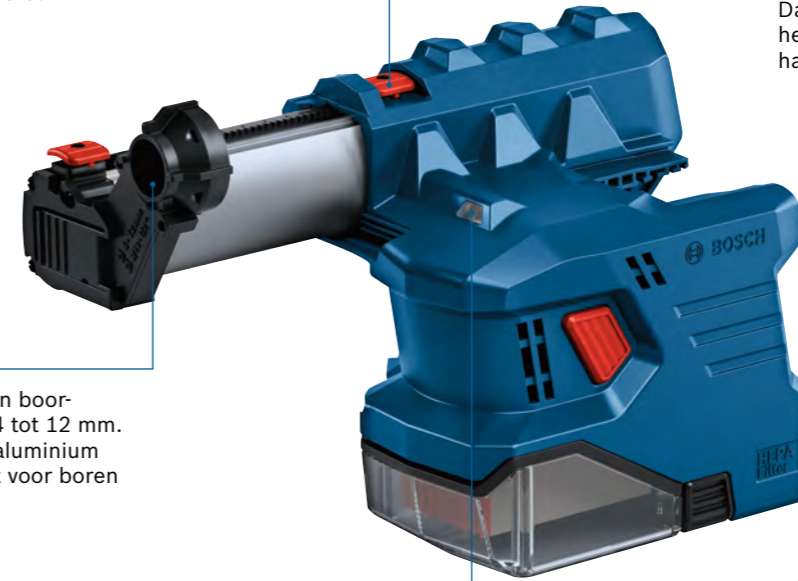

▶ Speciale knoppen om de dieptestop aan te passen voor een optimale instelling van de boordiepte tot 100 mm. Dankzij de grote knoppen kan het reservoir snel en met één hand geleegd worden.

Stofafzuiging GDE 18V-12
+ stofaafzuiger
+ HEPA filter
+ 2x ringborstel
Max Ø beton met stofafzuiging 12 mm | LED | 1,1 Kg
79,95
Inclusief btw € 96,74
Bestelnr.: 1600A028H6
EAN: 4059952618845
In doos