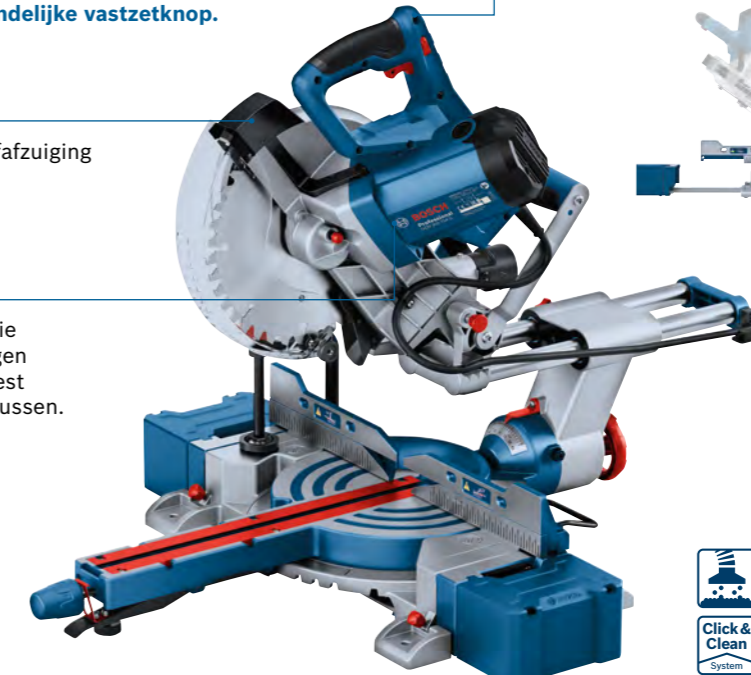

Licht en ergonomisch met zaagcapaciteit van 90 x 305 mm KAP- EN VERSTEKZAAG GCM 305-254 D

Deze ergonomische verstekzaagmachine klaart de zwaarste klussen met een zaagcapaciteit van 90 x 305 mm. De mobiele machine gebruikt afneembare werkstuksteunen en lange tafelverlengingen om het zagen van lange materialen gemakkelijk en eenvoudig te maken. Comfortabel en flexibel zagen wordt gegarandeerd door de dubbele hellinginstelling met de gebruiksvriendelijke vastzetknop.

► Doeltreffende stofafzuiging via 1-poort.

► Krachtige motor die voldoende vermogen levert voor de meest uitdagende zaagklussen.