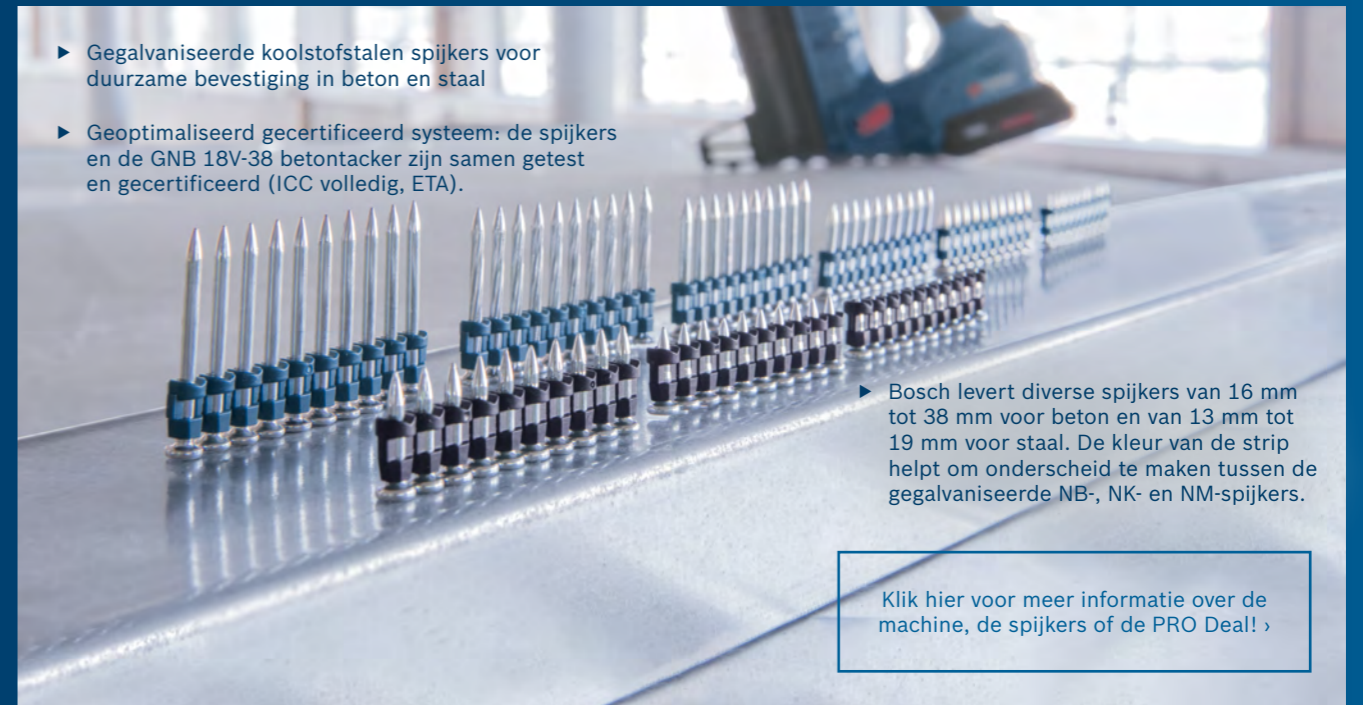

INNOVATIE

**DE MEEST COMPACTE
BOORHAMER MET
STOF AFZUIGING**

[Lees meer >](#)

**STOFARM BOREN
EN BREKEN MET
SDS CLEAN**

[Lees meer >](#)

**NIEUWE ROBUUSTE
INSPECTIECAMERA'S**

[Lees meer >](#)

EXTREME KRACHT VOOR EENVOUDIGE EN EFFICIËNTE BEVESTIGING IN BETON

Duurzame spijkers voor optimale bevestiging in beton en staal NB-, NK- EN NM-SPIJKERS VOOR DE NIEUWE GNB 18V-38

- ▶ Gegalvaniseerde koolstofstalen spijkers voor duurzame bevestiging in beton en staal
- ▶ Geoptimaliseerd gecertificeerd systeem: de spijkers en de GNB 18V-38 betontacker zijn samen getest en gecertificeerd (ICC volledig, ETA).