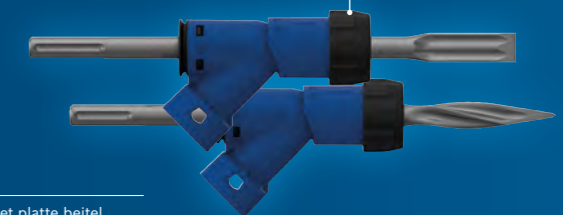

Bekijk de video >

► Rtec SDS-Max punt- en platte beitel 400 mm met afzuigadapter
► Als de beitel versleten is, kan de beitel worden vervangen door een nieuwe Rtec beitel
► Past op alle merken machines
► Compacte en snelle oplossing voor stofarm werken

► **Uitschuifbare adapter** Zorgt voor maximale stofafzuiging.