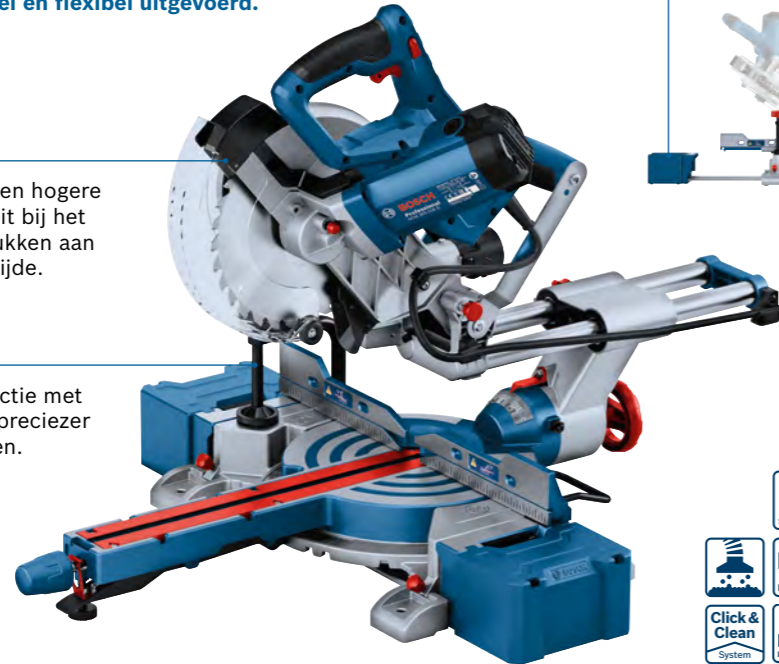

Mobiel en krachtig met zaagcapaciteit van 66 x 305 mm KAP- EN VERSTEKZAAG GCM 305-216 D

Deze mobiele verstekzaagmachine levert ijzersterke zaagprestaties dankzij de krachtige motor. De afneembare werkstuksteunen en tafelverlengingen zorgen ervoor dat ook lange materialen gecontroleerd en betrouwbaar gezaagd kunnen worden. Door de dubbele hellingfunctie met ergonomische vastzetknop worden zelfs de lastige zaagsneden comfortabel en flexibel uitgevoerd.

► Dubbele laser voor een hogere precisie en flexibiliteit bij het plaatsen van werkstukken aan de linker- of rechterzijde.

► Dubbele afschuif functie met vergendelwiel voor preciezer en gelijkmatiger zagen.